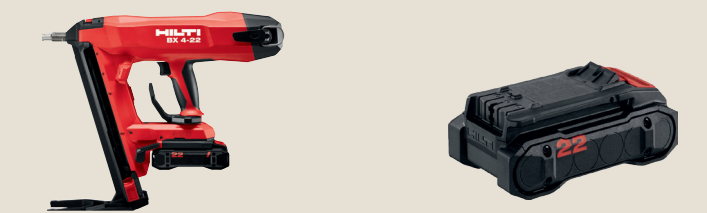

BX 4-ME

System toestel + accu + nagels + verlengstuk

Omschrijving	Verpakking	Art. nr
BX 4-22 01 M30 ME	1	2374189
Accu B 22-55 Li-ion	1	2251347

Nagels en accessoires BX 3-ME

NAGELS

Omschrijving	Verpakking	Art. nr
X-C 20 B4 MX BULK	1000	2361658
X-C 27 B4 MX BULK	1000	2361659
X-S 14 B4 MX BULK*	1000	2361650
X-P 17 B4 MX BULK*	1000	2361651
X-P 20 B4 MX BULK*	1000	2361652
X-P 24 B4 MX BULK*	1000	2361653

*beschikbaar in 400

Omschrijving	Verpakking	Art. nr
Kit verlengstuk plafond BX-4	1	2427263 254687 254684
Kit afstandhouder BX-4	1	2362250 2427264

BEVESTIGING MET DRAADSTANG

Omschrijving	Verpakking	Art. nr
Draadbout X-M6-TH	100	2402522
Draadbout X-M8-TH	100	2402523