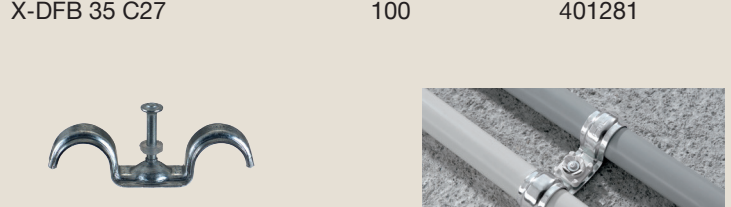

Bevestigingen van leidingen - dubbele bevestigingen

X-DFB

Omschrijving	Verpakking	Art. nr
X-DFB 16 C27	100	401274
X-DFB 20 C27	100	401276
X-DFB 28 C27	100	401280
X-DFB 35 C27	100	401281