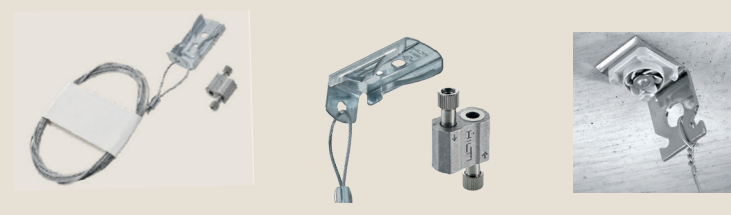

Ankers voor harde beton en metselwerk

STEEKPLUG

Omschrijving	Verpakking	Art. nr
X-EAP 30	100	2388259
X-EAP 50	30	2388260
X-EAI 30	30	2388261

Bevestigingen van leidingen - enkele bevestigingen

X-FB MX

Omschrijving	Verpakking	Art. nr
X-FB 8 MX	200	286797
X-FB 11 MX	200	286798
X-FB 16 MX	200	286799
X-FB 20 MX	200	286800
X-FB 22 MX	200	286801
X-FB 25 MX	200	286802
X-FB 28 MX	200	286803
X-FB 32 MX	100	286804
X-FB 40 MX	100	286805

Bevestigingen van leidingen -Dubbele bevestigingen

X-DFB MX

Omschrijving	Verpakking	Art. nr
X-DFB 16 MX	100	273383
X-DFB 20 MX	100	273384
X-DFB 22 MX	100	273385
X-DFB 25 MX	100	273386
X-DFB 28 MX	100	273387

Bevestiging van hangers en verlichtingsarmaturen

PLAFONDHAAK

Omschrijving	Verpakking	Art. nr
X-ECC MX	100	228342
Bevestiging met draad X-MW MX L 2m	30	2325727
Bevestiging met draad X-MW MX L 3m	30	2325728