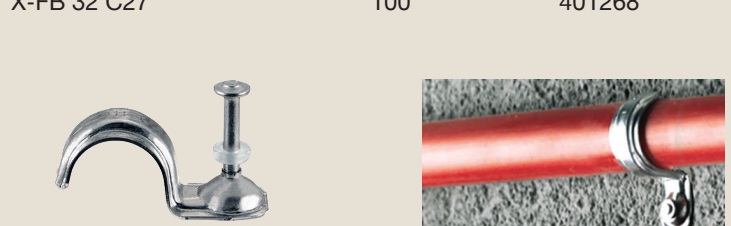

Bevestigingen van leidingen - enkele bevestigingen

X-FB

Omschrijving	Verpakking	Art. nr
X-FB 16 C27	100	401261
X-FB 20 C27	100	401263
X-FB 25 C27	100	401266
X-FB 28 C27	100	401267
X-FB 32 C27	100	401268