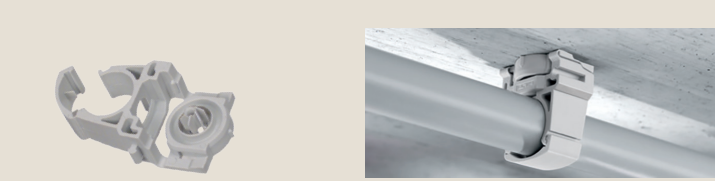

X-EKSC MX | GESLOTEN BEVESTIGING

Omschrijving	Verpakking	Art. nr
X-EKSC 16 MX	100	274083
X-EKSC 20 MX	100	274086
X-EKSC 25 MX	100	274087
X-EKSC 32 MX	100	386469
X-EKSC 40 MX	50	386470