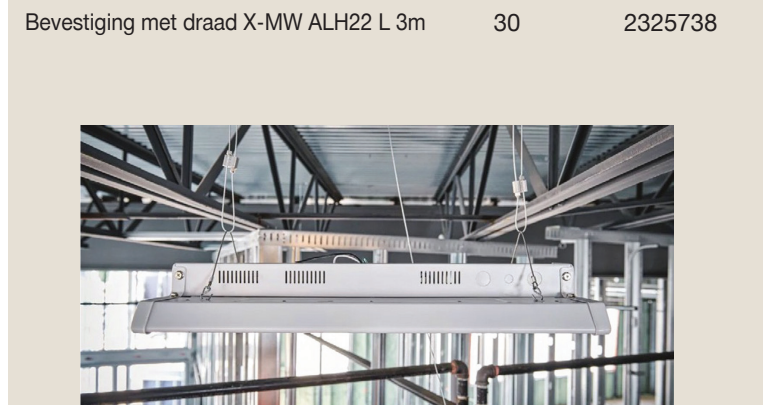

Bevestiging van verlichtingsarmaturen

X-MW

Omschrijving	Verpakking	Art. nr
Bevestiging met draad X-MW ALH27 L 3m	30	2325731
Bevestiging met draad X-MW ALH22 L 3m	30	2325738