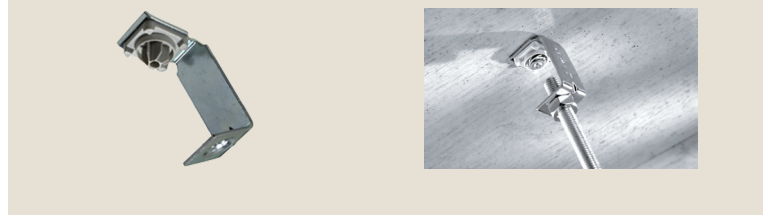

verkrijgbaar in lichtgrijs + vlamvertragende goedkeuring

Bevestiging van draadstangen

X-EHS MX

Omschrijving	Verpakking	Art. nr
X-EHS M8 MX	100	273368
X-EHS M6 MX	100	272073

DX 351-ME / Kruitschiethamer

Omschrijving	Verpakking	Art. nr
Reinigingsset DX 351	1	2003832