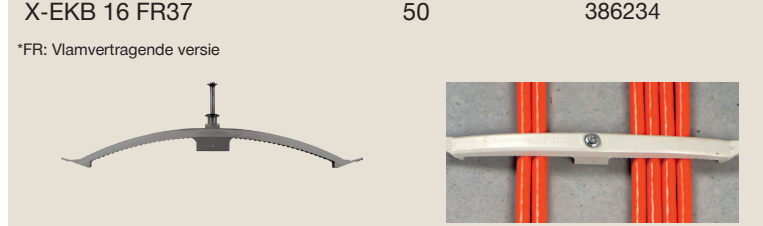

Bevestiging elektrische kabels

X-EKB 8 en 16

Omschrijving	Verpakking	Art. nr
X-EKB 8 U37 (8 kabels)	100	386231
X-EKB 16 U37 (16 kabels)	50	386232
X-EKB 4-FR U37	150	361581
X-EKB 8 FR U37	100	386233
X-EKB 16 FR37	50	386234