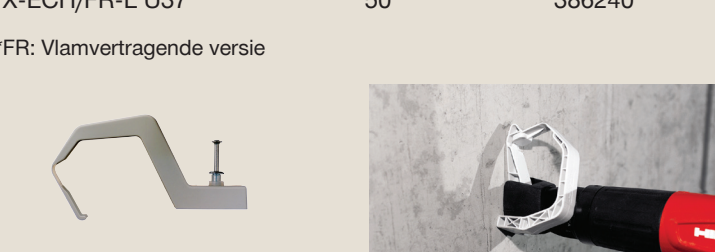

Bevestiging voor kabelbundels

X-ECH

Omschrijving	Verpakking	Art. nr
X-ECH-S U37	100	386235
X-ECH-M U37	100	386236
X-ECH-L U37	50	386237
X-ECH/FR-S U37	100	386238
X-ECH/FR-M U37	100	386239
X-ECH/FR-L U37	50	386240