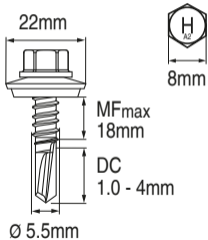

S-MD 71LS 5.5x38

2166422