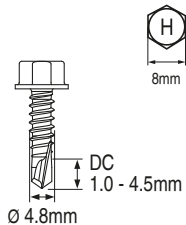

S-MD 03Z 4,8x19 M9

2229873

2x0.75mm
2x0.88mm
2x1.00mm
2x1.25mm
2.1.50mm

Verzinkt / Zingué / Zinc

2229985